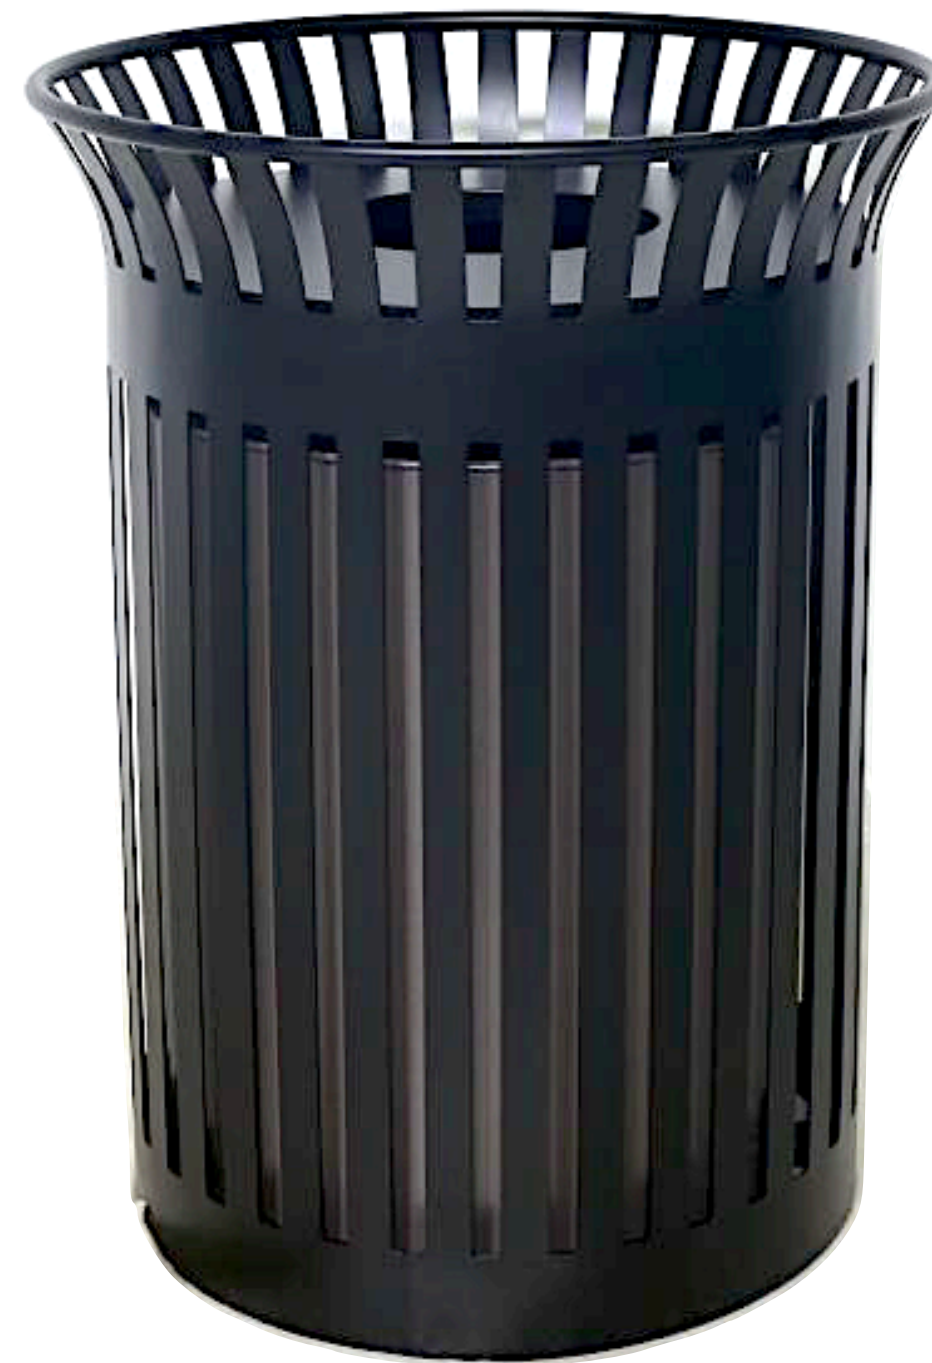

MOBILIARIO

BANCAS, BASUREROS, Y ACCESORIOS

BASURERO ROMA

Fabricado en acero galvanizado de alta resistencia con acabado en pintura electrostática de doble capa. Diseño ideal para exteriores, con capacidad de 97 litros y medidas de 60 cm de diámetro x 85 cm de altura.

\$482

MU
MUPA

BASURERO MILANO

Fabricado en acero galvanizado de alta resistencia con acabado en pintura electrostática de doble capa. Diseño elegante y funcional para exteriores, con capacidad de 97 litros y medidas de 65 cm de diámetro x 100 cm de altura.

\$490

MU
MUPA

C23GE - 60 LITROS

Basurero Barcelona circular abatible de chapa de acero perforado (1 mm); soportes en tubo metálico Ø40 x 1.5 mm; acabado galvanizado con pintura epoxi al horno en color gris.

\$210

Ficha Tecnica

C23X - 60 LITROS

Basurero Barcelona circular abatible de chapa de acero inoxidable perforada de 1 mm de espesor y soportes de tubo de ø40x1,5 mm.

\$320

Ficha Tecnica

C-23GT - 60 LITROS

Basurero Barcelona abatible con tapa en chapa de acero perforada, galvanizada y pintada al epoxi al horno de color gris.