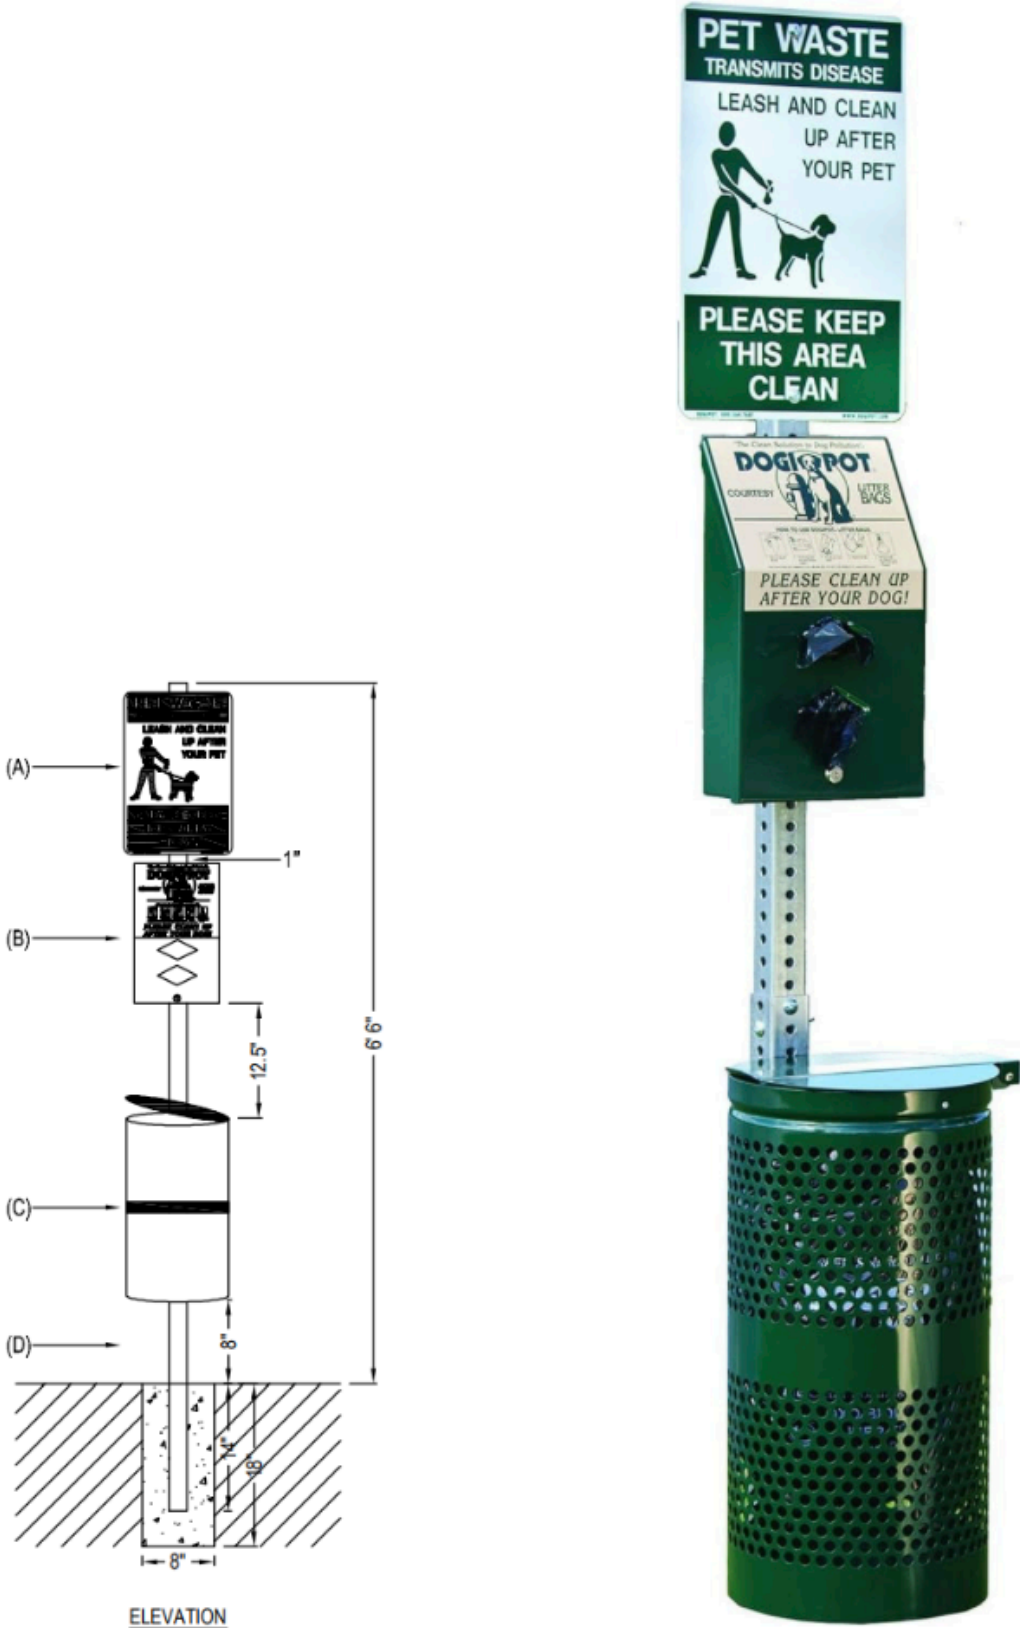

Es una estación integral para residuos de mascotas que combina dispensador de bolsas y basurero en un solo punto. Fabricada en polietileno resistente, ideal para zonas pet-friendly sin necesidad de señalización.

Medidas: Profundidad: 36cm Ancho: 48 cm Alto 79 cm

incluye 50 bolsas de basura y
400 bolsas para desechos

\$495

PRECIO

PET STATION

La estación para mascotas de aluminio establece el estándar en durabilidad comercial de alta resistencia, ideal para zonas de alto tránsito y espacios pet-friendly.

Medidas: 24.46*35.56 cm (L*H) / 10 Galones

incluye 50 bolsas de basura y 400 bolsas para desechos

\$525

PRECIO

BANCA JET LAG

Banca modular diseñado para amplios espacios interiores y exteriores, robusto y altamente resistente a las condiciones climáticas. Su diseño ranurado aporta una textura elegante y permite una integración continua al combinar múltiples módulos.