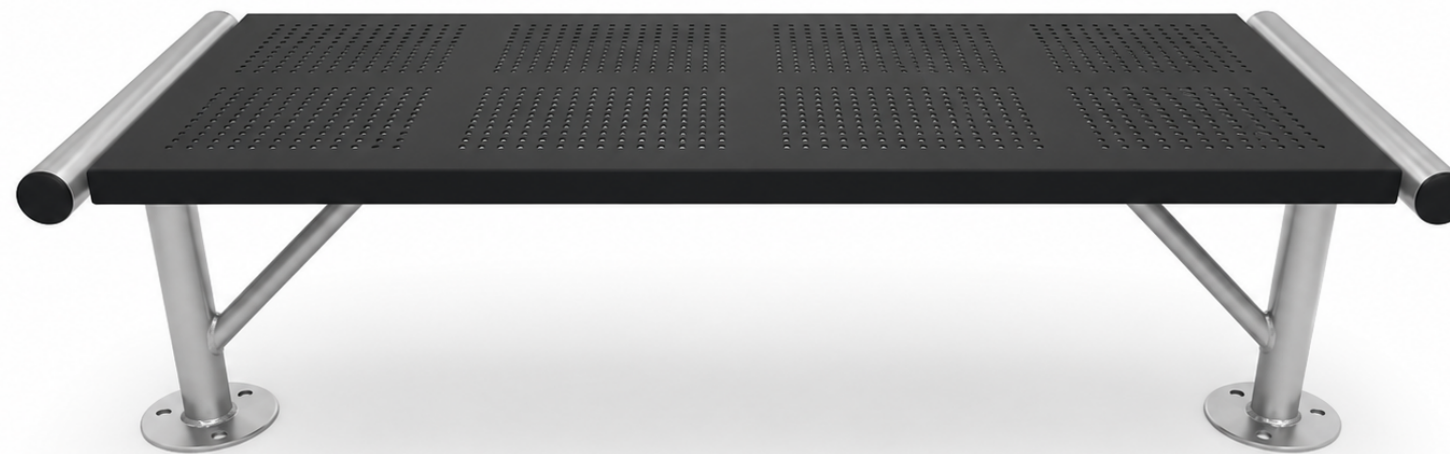

Es una estación integral para residuos de mascotas que combina dispensador de bolsas y basurero en un solo punto. Fabricada en polietileno resistente, ideal para zonas pet-friendly sin necesidad de señalización.

\$620

MU
MUFA

URBAN TABLE

Mesa urbana de diseño funcional y alta resistencia, ideal para parques, áreas recreativas, escuelas, plazas, complejos deportivos y espacios públicos. Fabricada con materiales de alta durabilidad y acabados resistentes a la intemperie, garantizando un excelente desempeño en exteriores.

\$780

MU
MUPA

BANCA DEPORTIVA

\$340

Medidas: 150*40*45 cm (L*W*H)

BANCA MODERNA

\$320

Medidas: 150*60*45 cm (L*W*H)

BANCA CON RESPALDAR

\$380

Medidas: 150*65*86 cm (L*W*H)

BANCA PLASTICO RECICLADO NEGRO

\$420

Medidas 180 x 62.4 x 78.8 cm

Ficha Tecnica

BANCA PLASTICO RECICLADO MARINO