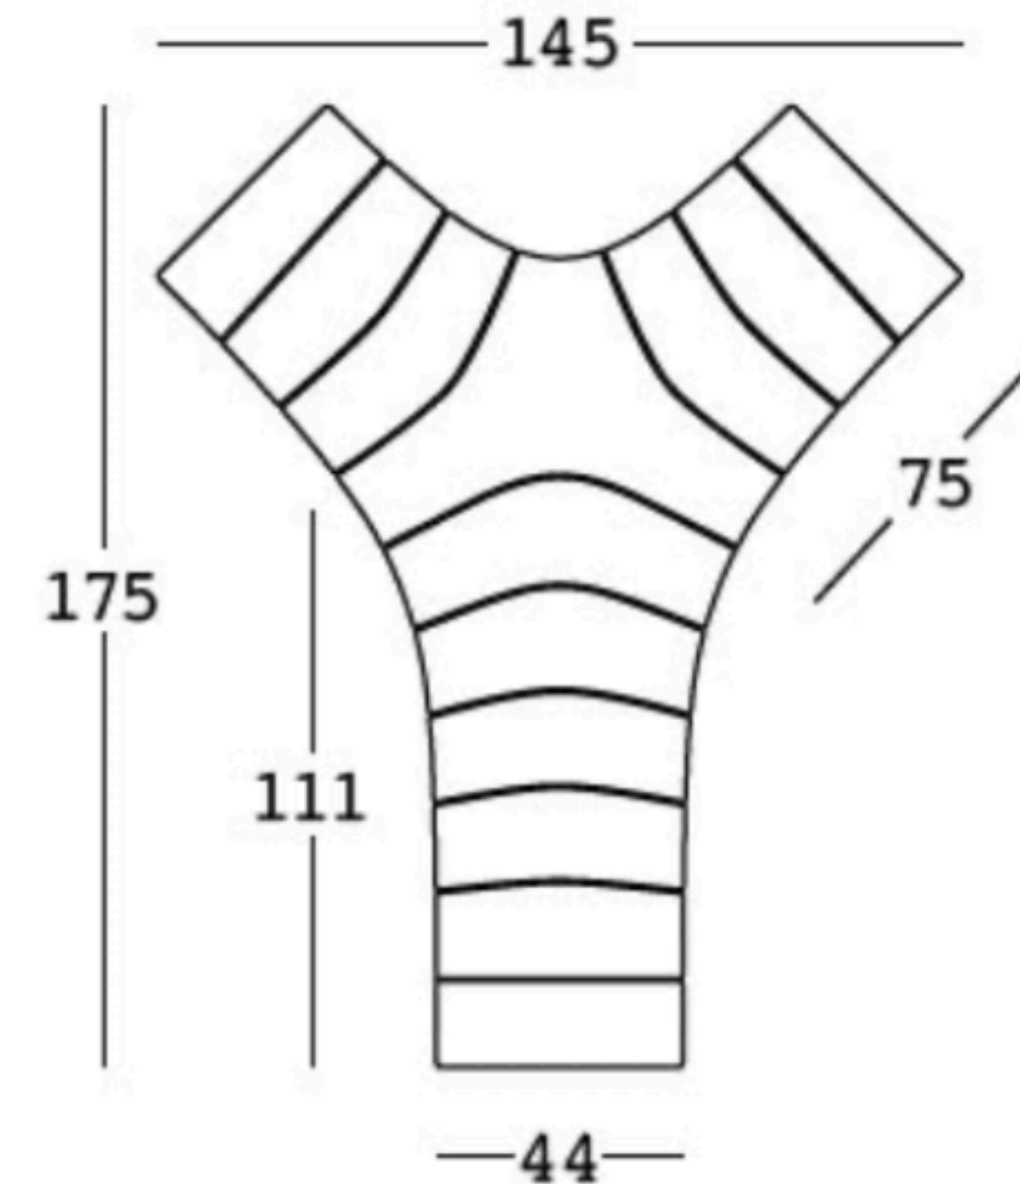

\$1,200

Medidas 175 x 145 x 42 cm

Ficha Tecnica

COTICE

BANCA BOSTON

Tablero: Acero de 3,0 mm de espesor

Patas: Tubo de acero de 40 x 40 mm

Herrajes: Pernos de acero inoxidable 304