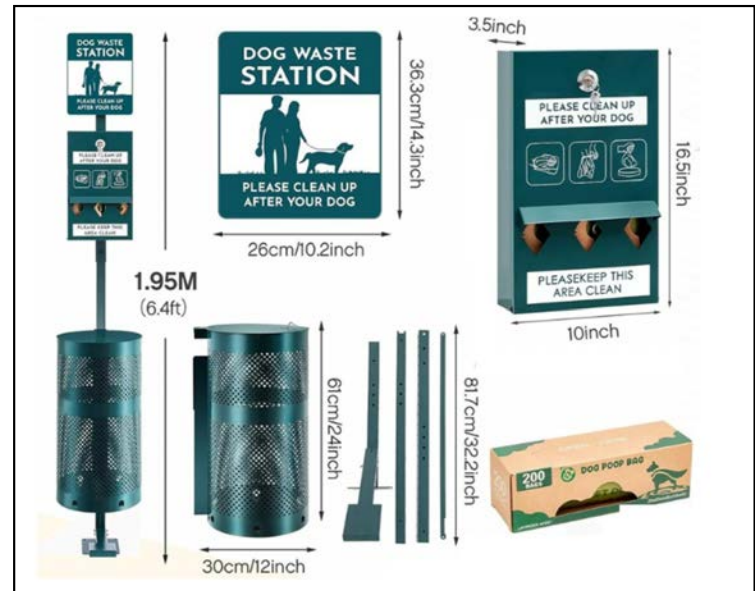

CANINOS

ELEMENTOS PARA PARQUES CANINOS

ECO PET STATION

Estación para mascotas incluye letrero, dispensador, receptáculo de aluminio, rollos de bolsa de arena y bolsas de basura con revestimiento, verde bosque.

Medidas: 30*195 cm (W*H)

\$195

PRECIO

Circuito Canino Desafío, ideal para área canina de un PH o residencial. Incluye rampa, Aros de Salto, 4 Pasos y un Eco Pet Station completa.

CIRCUITO DESAFÍO

\$2,360

COTICE

Circuito Canino Básico, ideal para área canina de un PH o residencial. Incluye rampa con descanso, 5 Postes de Slalom, Salto canino y un Eco Pet Station completa.

CIRCUITO BÁSICO

\$2,875

COTICE

CIRCUITO AGILITY

Circuito Canino Agility, ideal para área canina de un PH o residencial. Incluye túnel, salto canino, sube y baja y un Eco Pet Station completa.

\$2,995

COTICE

CONTÁCTENOS

Torre Banistmo Calle 50 y Calle 77E /
Piso 1, Ciudad de Panamá
Teléfono: [+507 69920445](tel:+50769920445)