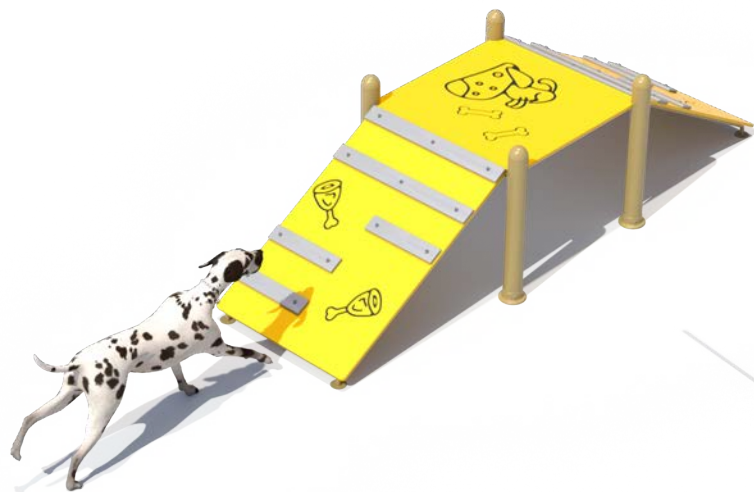

CANINOS

ELEMENTOS PARA PARQUES CANINOS

ECO PET STATION

Estación para mascotas incluye letrero, dispensador, receptáculo de aluminio, rollos de bolsa de arena y bolsas de basura con revestimiento, verde bosque.

Medidas: 30*195 cm (W*H)

\$195

PRECIO

Circuito Canino Desafío, ideal para área canina de un PH o residencial. Incluye rampa, Aros de Salto, 4 Pasos y un Eco Pet Station completa.

CIRCUITO DESAFÍO

\$2,360

COTICE

Circuito Canino Básico, ideal para área canina de un PH o residencial. Incluye rampa con descanso, 5 Postes de Slalom, Salto canino y un Eco Pet Station completa.

CIRCUITO BÁSICO

\$2,875

COTICE

CIRCUITO AGILITY