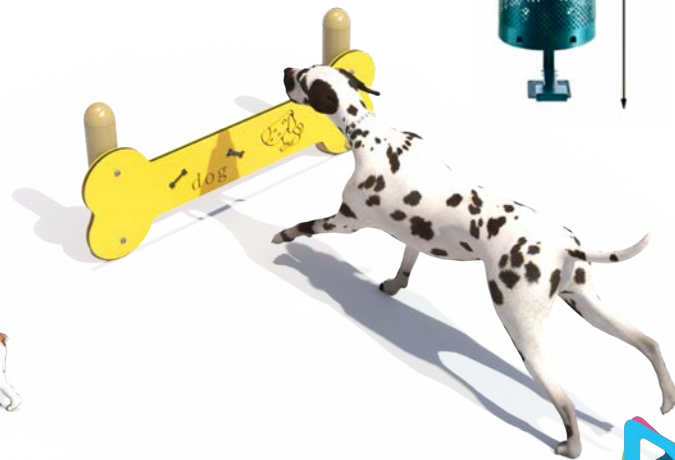

CANINOS

ELEMENTOS PARA PARQUES CANINOS

ECO PET STATION

Estación para mascotas incluye letrero, dispensador, receptáculo de aluminio, rollos de bolsa de arena y bolsas de basura con revestimiento, verde bosque.

Medidas: 30*195 cm (W*H)

\$195

PRECIO

Circuito Canino Desafío, ideal para área canina de un PH o residencial. Incluye rampa, Aros de Salto, 4 Pasos y un Eco Pet Station completa.

CIRCUITO DESAFÍO

\$2,360

COTICE

Circuito Canino Básico, ideal para área canina de un PH o residencial. Incluye rampa con descanso, 5 Postes de Slalom, Salto canino y un Eco Pet Station completa.

CIRCUITO BÁSICO

\$2,875

COTICE

CIRCUITO AGILITY